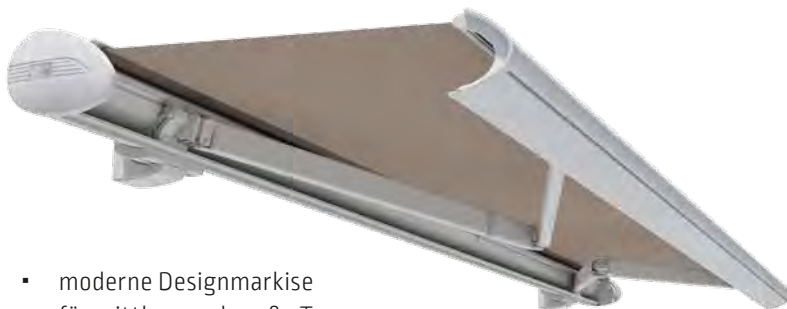

Toscana Grande | Vollkassettenmarkise

- moderne Designmarkise für mittlere und große Terrassen
- Breite max. 700 cm, Ausfall max. 400 cm

Breite [cm]	Ausfall [cm]						Anzahl Konsolen **
	150	200	250	300	350	400	
250	2196	° 2277					2
300	2285	2366	° 2441				2
350	2318	2399	2477	° 2559			2
400	2495	2597	2694	2794	° 2892		2
450	2650	2747	2851	2950	3045	° 3231	2
500	2829	2945	3061	3182	3297	3504	2
550	2918	3029	3151	3272	3387	3623	2
600	3109	3245	3378	3515	3649	3902	2
650	3214	3349	3485	3623	3756	4008	2
700	3776	3919	4048	4195	4327		3