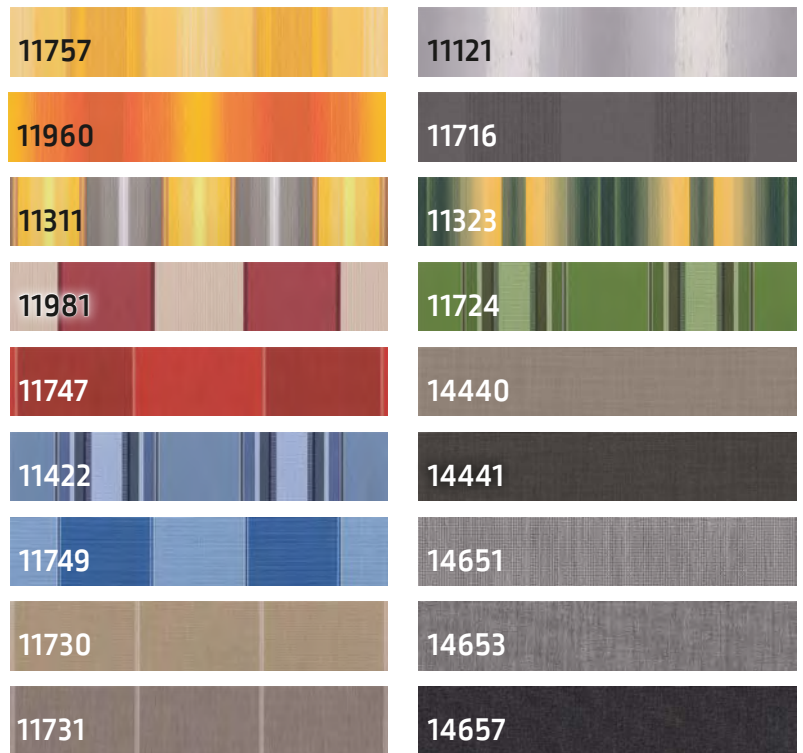

Ausstattung (im Preis enthalten)

Funkmotor und Funkfernbedienung für bequemes Ein- und Ausfahren und Anhalten der Markise in jeder Position. Mehr Komfort geht nicht!

Der **Windsensor** misst bei Wind auftretende Schwingungen und sendet ein „Wind“-Signal an den Antrieb, der die Markise einfährt.

Farben und Stoffe

Gestellfarben zur Wahl:

- **Silber-Weißaluminium** (RAL 9006), **pulverbeschichtet**
- **Weiß** (RAL 9016), **pulverbeschichtet**

Lewens-Markisenstoffe

Für unsere Aktionsmarkisen bieten wir Ihnen hochwertige italienische **Markisenstoffe aus Marken-Acryl** mit hervorragenden Eigenschaften an.

Erstklassige Stoffe und eine moderne Konfektion garantieren Ihnen über lange Jahre viel Freude mit Ihrem Markisentuch.

Gegen 5 % Mehrpreis statten wir Ihre Aktionsmarkise mit einem **Tuch Ihrer Wahl** aus der umfangreichen Hauptkollektion aus.

Nähte mit TENARA-Garn verlängern durch die einzigartige PTFE-Garnkonstruktion die Lebensdauer der Markise.

Garantierte Qualität von Lewens

TÜV-geprüfte Qualität

Achten Sie auf das Siegel, das die technische Sicherheit unserer Produkte garantiert.

Ausgereifte Technik und hervorragende Verarbeitung bei der Herstellung garantieren Ihnen über viele Jahre Freude an Ihrer Markise.

Qualität „made in Germany“:

Lewens-Markisen werden in Deutschland hergestellt und montiert.

www.lewens-markisen.de