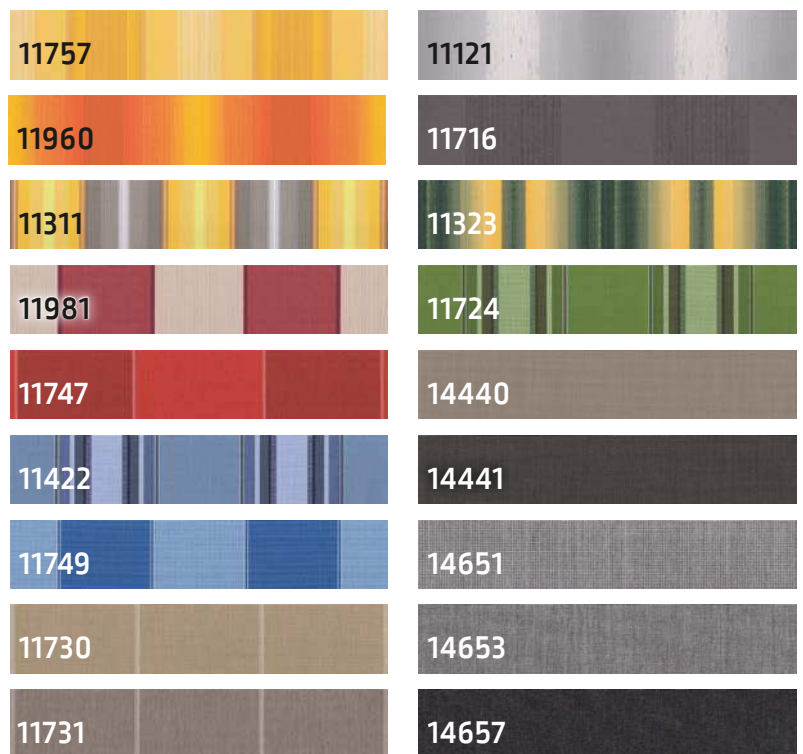

Ausstattung

Funkmotor und Funkfernbedienung in io-Technik für bequemes Ein- und Ausfahren und Anhalten der Markise in jeder Position. Mehr Komfort geht nicht!

Der **Windsensor** Eolis 3D WireFree io misst bei Wind auftretende Schwingungen und sendet ein „Wind“-Signal an den Antrieb, der die Markise einfährt.

Farben und Stoffe

Gestellfarben zur Wahl:

- **Silber-Weißaluminium** (RAL 9006), **pulverbeschichtet**
- **Weiß** (RAL 9016), **pulverbeschichtet**

Lewens-Markisenstoffe

Für unsere Aktionsmarkisen bieten wir Ihnen hochwertige italienische **Markisenstoffe aus Marken-Acryl** mit hervorragenden Eigenschaften an.

Erstklassige Stoffe und eine moderne Konfektion garantieren Ihnen über lange Jahre viel Freude mit Ihrem Markisentuch.

Gegen 5 % Mehrpreis statten wir Ihre Aktionsmarkise mit einem **Tuch Ihrer Wahl** aus der umfangreichen Hauptkollektion aus.

Nähte mit TENARA-Garn verlängern durch die einzigartige PTFE-Garnkonstruktion die Lebensdauer der Markise.

Garantierte Qualität von Lewens

TÜV-geprüfte Qualität

Achten Sie auf das Siegel, das die technische Sicherheit unserer Produkte garantiert.

Ausgereifte Technik und hervorragende Verarbeitung bei der Herstellung garantieren Ihnen über viele Jahre Freude an Ihrer Markise.

Qualität „made in Germany“:

Lewens-Markisen werden in Deutschland hergestellt und montiert.

www.lewens-markisen.de