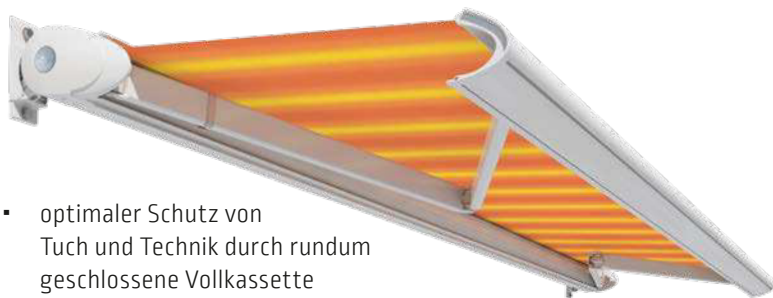

Toscana | Vollkassettenmarkise

- optimaler Schutz von Tuch und Technik durch rundum geschlossene Vollkassette
- Designmarkise für kleine und mittlere Terrassen und Balkone: Breite max. 500 cm, Ausfall max. 300 cm
- inklusive io-Funkmotor, Fernbedienung und Windsensor

Family Design Hülse | Hülsenmarkise

- Tragrohrmarkise mit bewährter Technik, in modernem Design
- robustes, eng ans Dach anschließendes Ausfallprofil (Doppelhohlkammer) mit integrierter Regenrinne
- inklusive io-Funkmotor, Fernbedienung und Windsensor

Toscana Grande | Vollkassettenmarkise

- moderne Designmarkise für mittlere und große Terrassen: Breite max. 700 cm, Ausfall max. 400 cm
- optimaler Schutz von Tuch und Technik durch rundum geschlossene Kassette
- inklusive io-Funkmotor, Fernbedienung und Windsensor

Der **Windsensor** Eolis 3D WireFree io misst bei Wind auftretende Schwingungen und sendet ein „Wind“-Signal an den Antrieb, der die Markise einfährt.

Farben und Stoffe

Gestellfarben zur Wahl:

- **Silber-Weißaluminium** (RAL 9006), **pulverbeschichtet**
- **Weiß** (RAL 9016), **pulverbeschichtet**